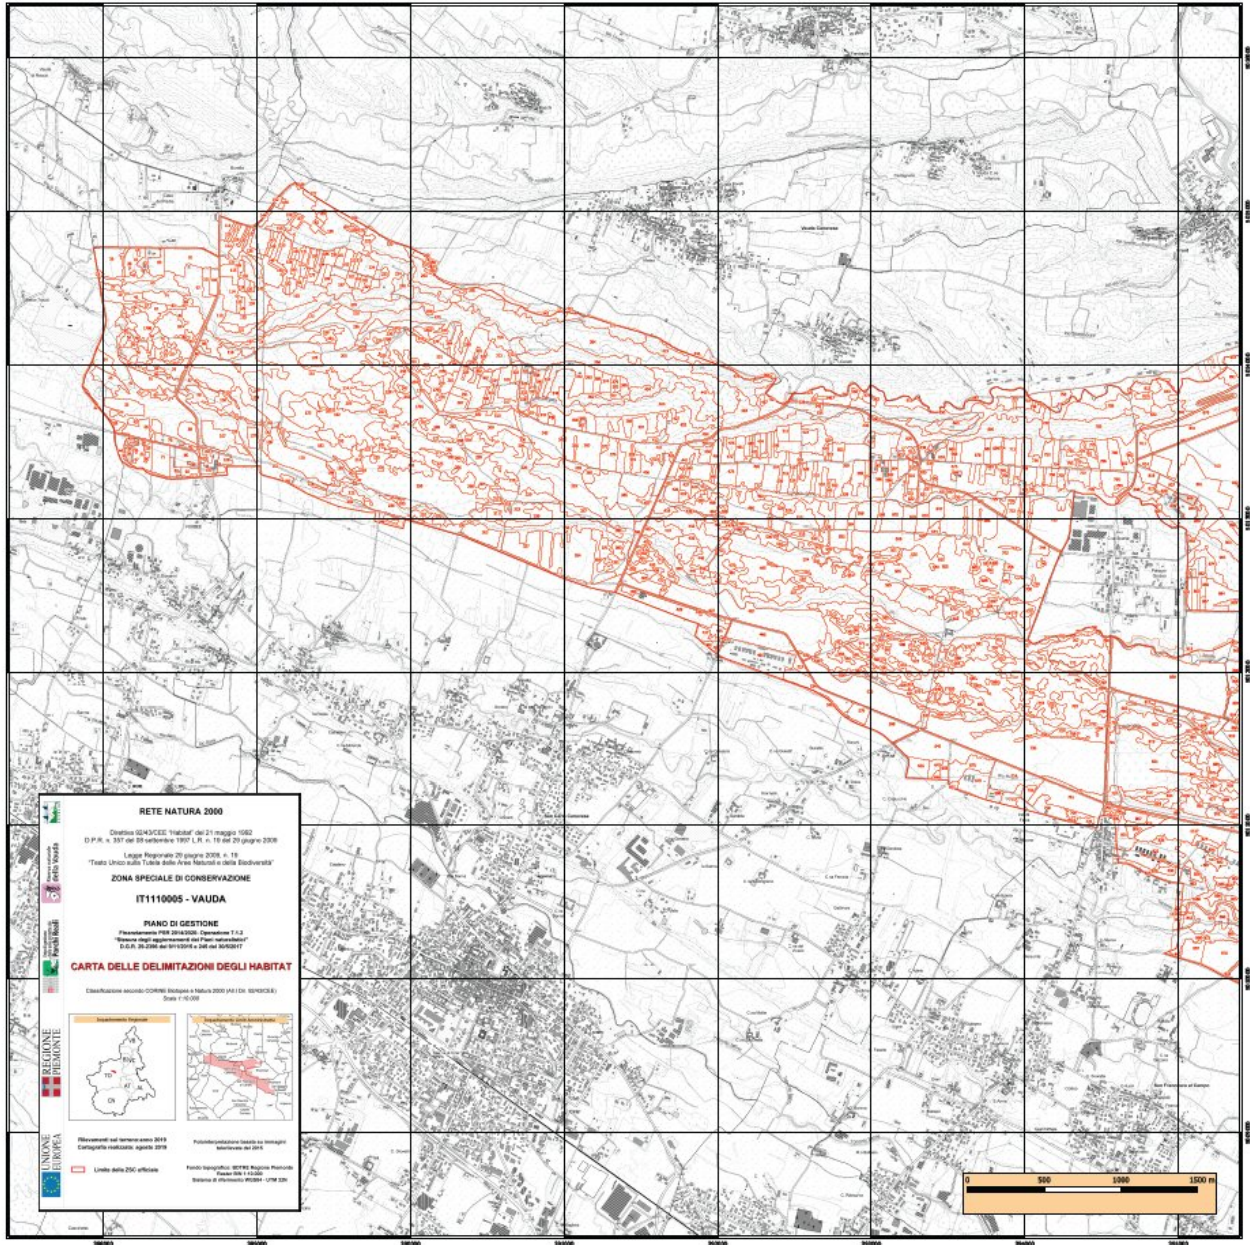

ALLEGATO XII

XIIA: CARTA DELLE DELIMITAZIONI DEGLI HABITAT

XIIB: TABELLA DELIMITAZIONI HABITAT

La Tabella elenca i poligoni della Carta degli Habitat e gli habitat ad essi associati, secondo i codici CORINE Biotopes.

ID Poligono	Habitat principale	% Habitat Principale	Habitat secondario 1	% Habitat secondario 1	Habitat secondario 2	% Habitat secondario 2
22	41H10000	100		0		0
23	41590000	100		0		0
24	41B14000	100		0		0
25	31860000	100		0		0
26	87000000	100		0		0
27	41D20000	100		0		0
28	38100000	100		0		0
29	31810000	100		0		0
30	41D20000	100		0		0
31	41H10000	100		0		0
32	38130000	100		0		0
33	44120000	90	22321000	10		0
34	37310000	80	31229000	20		0
35	22310000	50	22414000	40	22431400	10
36	41H10000	100		0		0
37	37310000	80	31860000	20		0
38	53110000	80	53130000	20		0
39	22200000	50	37310000	50		0
40	22310000	50	22414000	40	22431400	10
41	41D20000	100		0		0
42	41D20000	100		0		0
43	87000000	100		0		0
44	41390000	100		0		0
45	38100000	100		0		0
46	41B14000	100		0		0
47	87000000	100		0		0
48	41B14000	100		0		0
49	41H10000	100		0		0
50	41D20000	50	31860000	30	31229000	20
51	87000000	100		0		0
52	41590000	100		0		0
53	41D20000	100		0		0
54	31860000	100		0		0
55	31810000	100		0		0
56	38100000	100		0		0
57	41B14000	100		0		0
58	41D20000	100		0		0
59	87000000	100		0		0
60	87000000	100		0		0
61	38130000	100		0		0
62	86000000	100		0		0
63	41590000	100		0		0
64	41B14000	100		0		0
65	37310000	100		0		0
66	37310000	100		0		0
67	41D20000	100		0		0
68	41H10000	100		0		0
69	38100000	100		0		0
70	31229000	100		0		0
71	38100000	100		0		0