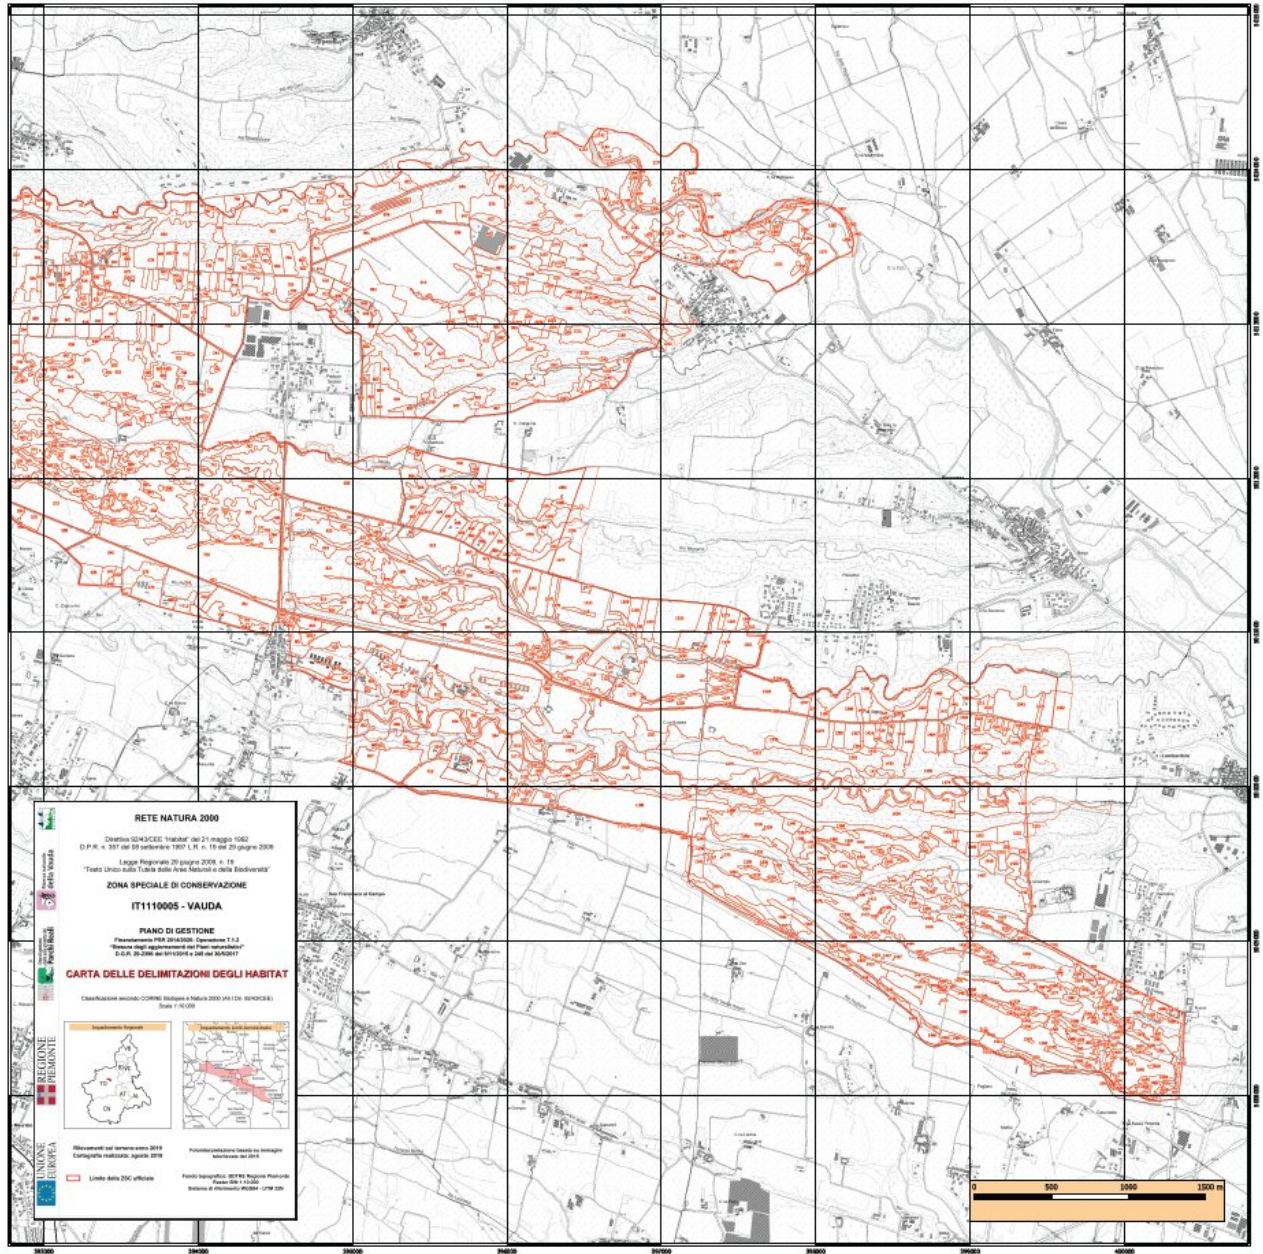

ALLEGATO XII

XIIA: CARTA DELLE DELIMITAZIONI DEGLI HABITAT

XIIB: TABELLA DELIMITAZIONI HABITAT

La Tabella elenca i poligoni della Carta degli Habitat e gli habitat ad essi associati, secondo i codici CORINE Biotopes.

ID Poligono	Habitat principale	% Habitat Principale	Habitat secondario 1	% Habitat secondario 1	Habitat secondario 2	% Habitat secondario 2
22	41H10000	100		0		0
23	41590000	100		0		0
24	41B14000	100		0		0
25	31860000	100		0		0
26	87000000	100		0		0
27	41D20000	100		0		0
28	38100000	100		0		0
29	31810000	100		0		0
30	41D20000	100		0		0
31	41H10000	100		0		0
32	38130000	100		0		0
33	44120000	90	22321000	10		0
34	37310000	80	31229000	20		0
35	22310000	50	22414000	40	22431400	10
36	41H10000	100		0		0
37	37310000	80	31860000	20		0
38	53110000	80	53130000	20		0
39	22200000	50	37310000	50		0
40	22310000	50	22414000	40	22431400	10
41	41D20000	100		0		0
42	41D20000	100		0		0
43	87000000	100		0		0
44	41390000	100		0		0
45	38100000	100		0		0
46	41B14000	100		0		0
47	87000000	100		0		0
48	41B14000	100		0		0
49	41H10000	100		0		0
50	41D20000	50	31860000	30	31229000	20
51	87000000	100		0		0
52	41590000	100		0		0
53	41D20000	100		0		0
54	31860000	100		0		0
55	31810000	100		0		0
56	38100000	100		0		0
57	41B14000	100		0		0
58	41D20000	100		0		0
59	87000000	100		0		0
60	87000000	100		0		0
61	38130000	100		0		0
62	86000000	100		0		0
63	41590000	100		0		0
64	41B14000	100		0		0
65	37310000	100		0		0
66	37310000	100		0		0
67	41D20000	100		0		0
68	41H10000	100		0		0
69	38100000	100		0		0
70	31229000	100		0		0
71	38100000	100		0		0