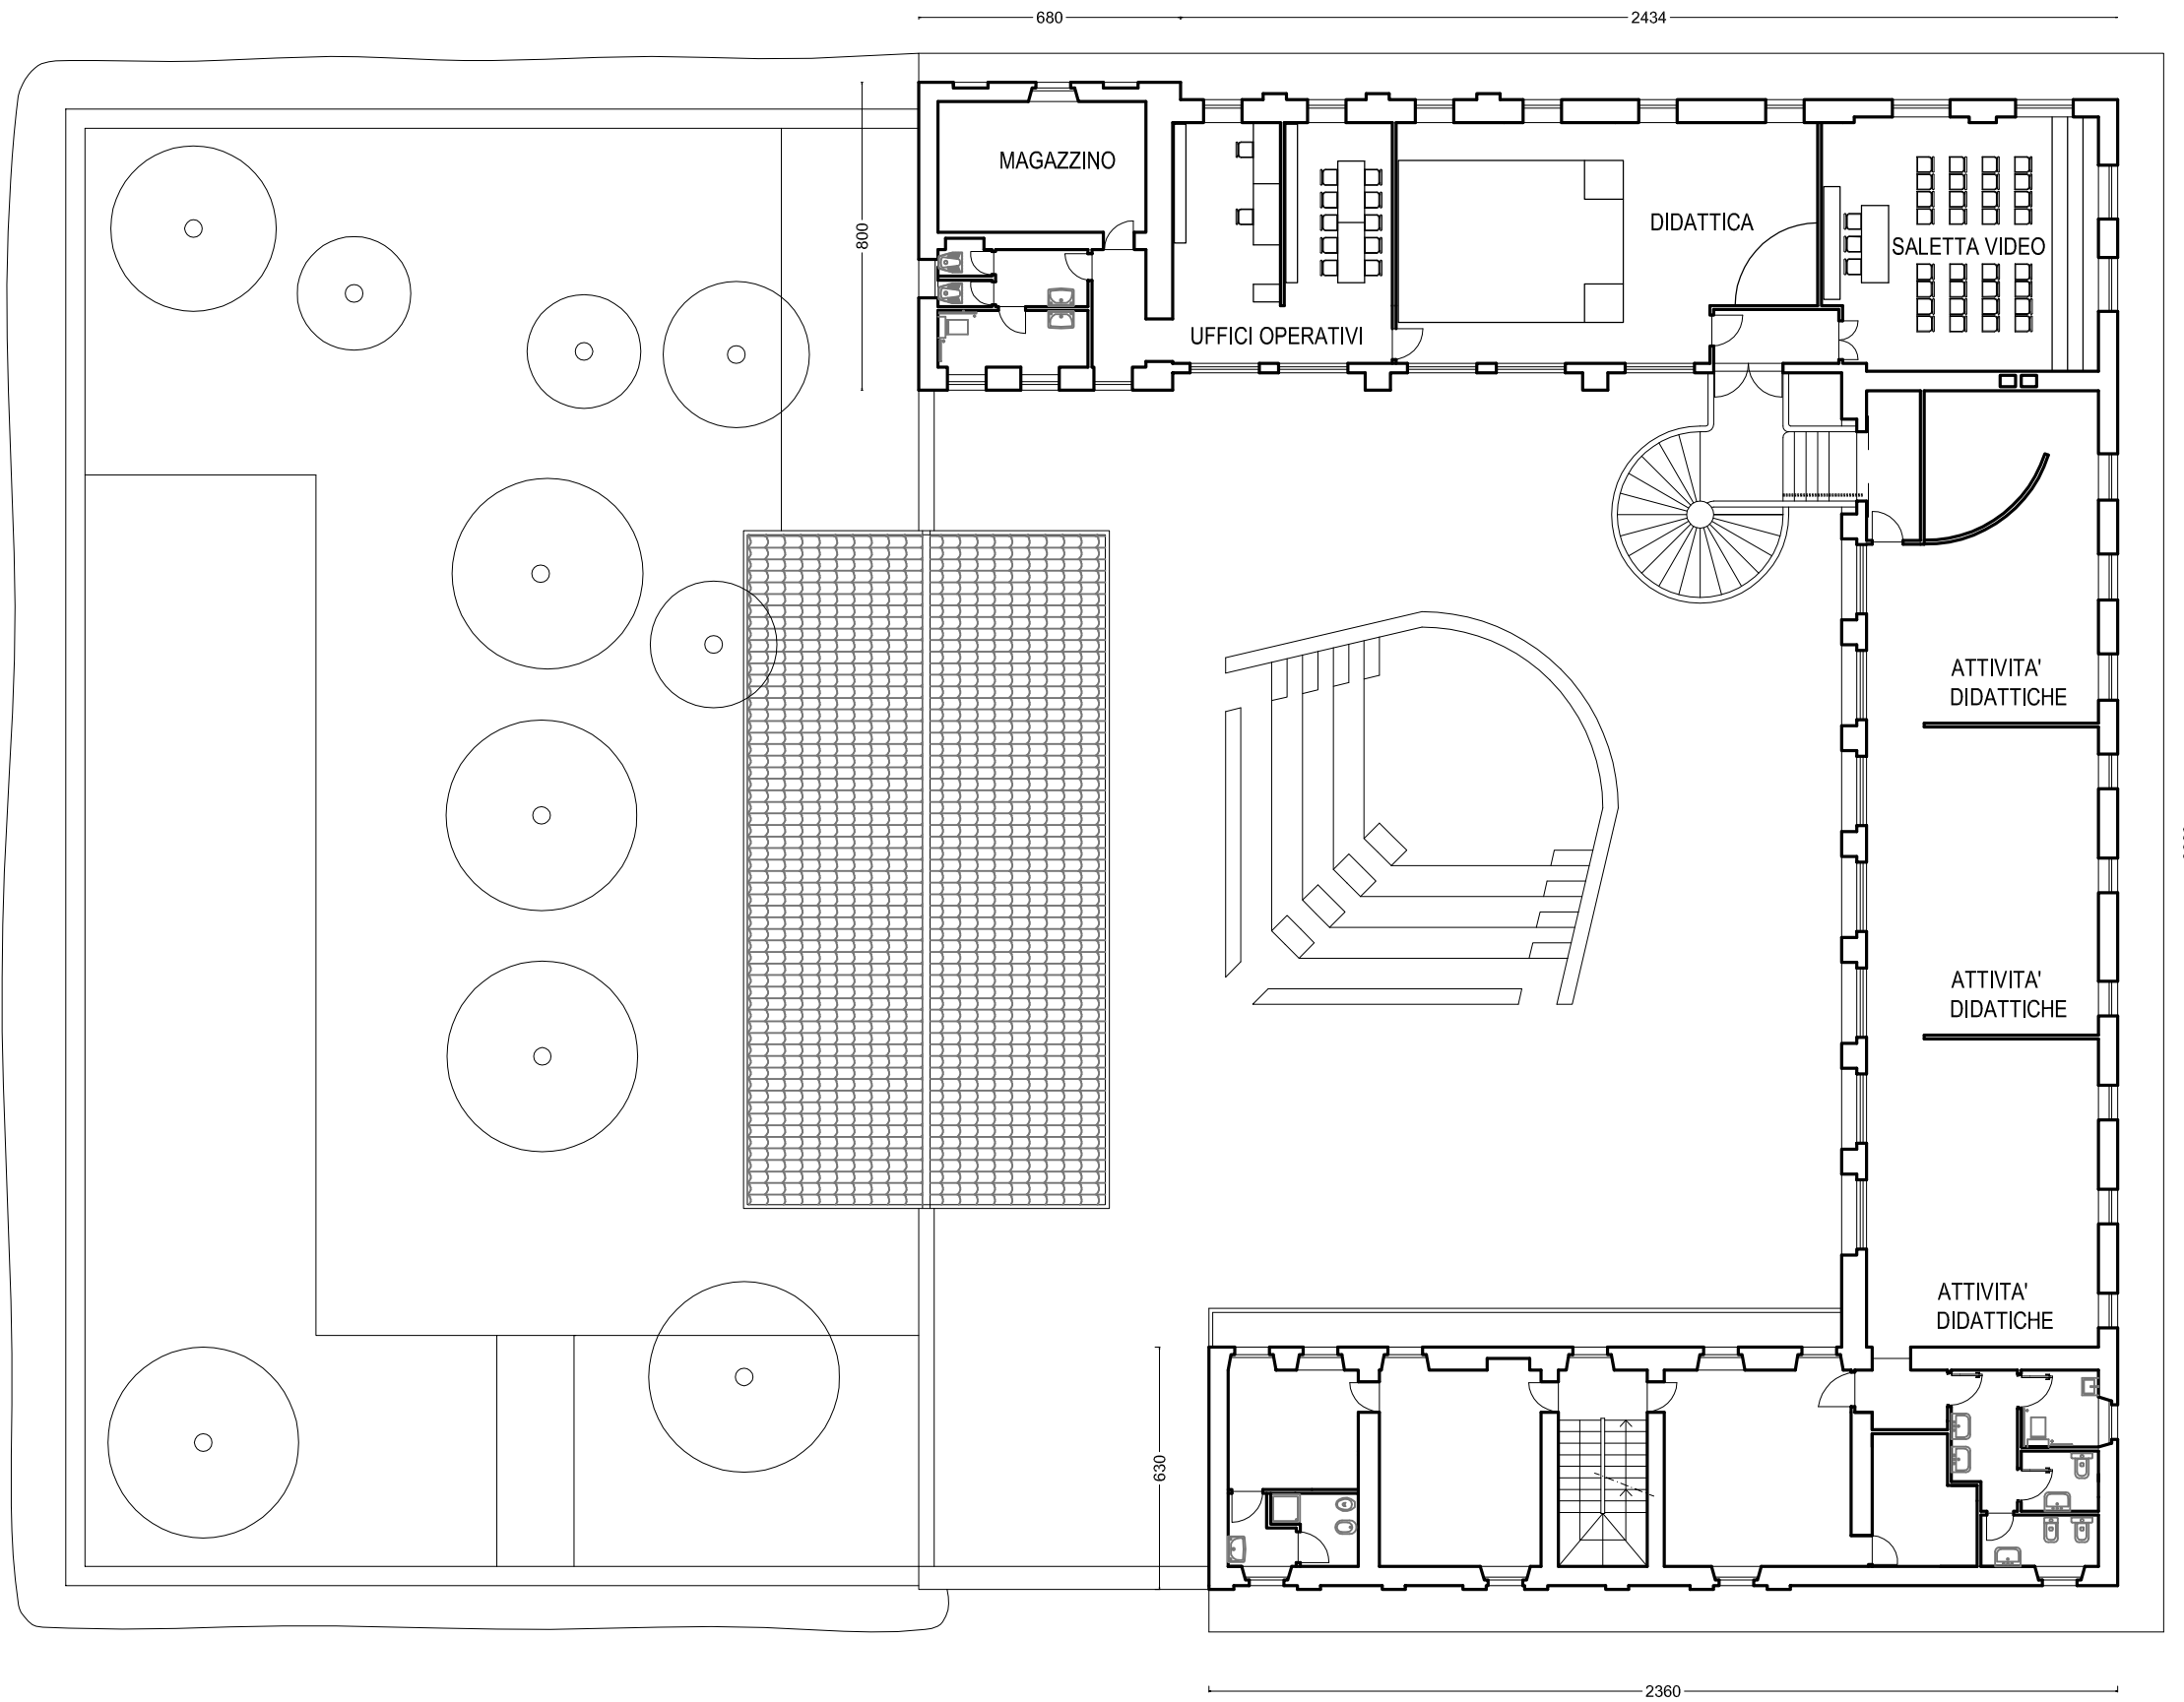

Programma Interreg V- A Italia-Francia

ALCOTRA 2014-2020

PROGETTO DI FATTIBILITA'

Tavole Grafiche

novembre 2018

PERCORSO BARFOOTNG - PLANIMETRIA STATO DI FATTO

PERCORSO BARFOOTNG - PLANIMETRIA STATO DI FATTO

PERCORSO BAREFOOTING CASCINA BRERO PIANTA PIANO TERRENO STATO DI FATTO

PERCORSO BAREFOOTING CASCINA BRERO PIANTA PIANOPRIMO STATO DI FATTO

CASCINA BRERO PLANIMETRIA GENERALE

BARFOOTING - INDIVIDUAZIONE PERCORSO

CASCINA BRERO Pianta Piano Terreno Progetto

CASCINA BRERO Pianta Piano Terreno Progetto

SENTIERO COLLEGAMENTO CASCINE

SENTIERO FRA LE CASCINE STATO DI FATTO

CASCINA BRERO

SENTIERO
ESISTENTE

SENTIERO
ESISTENTE