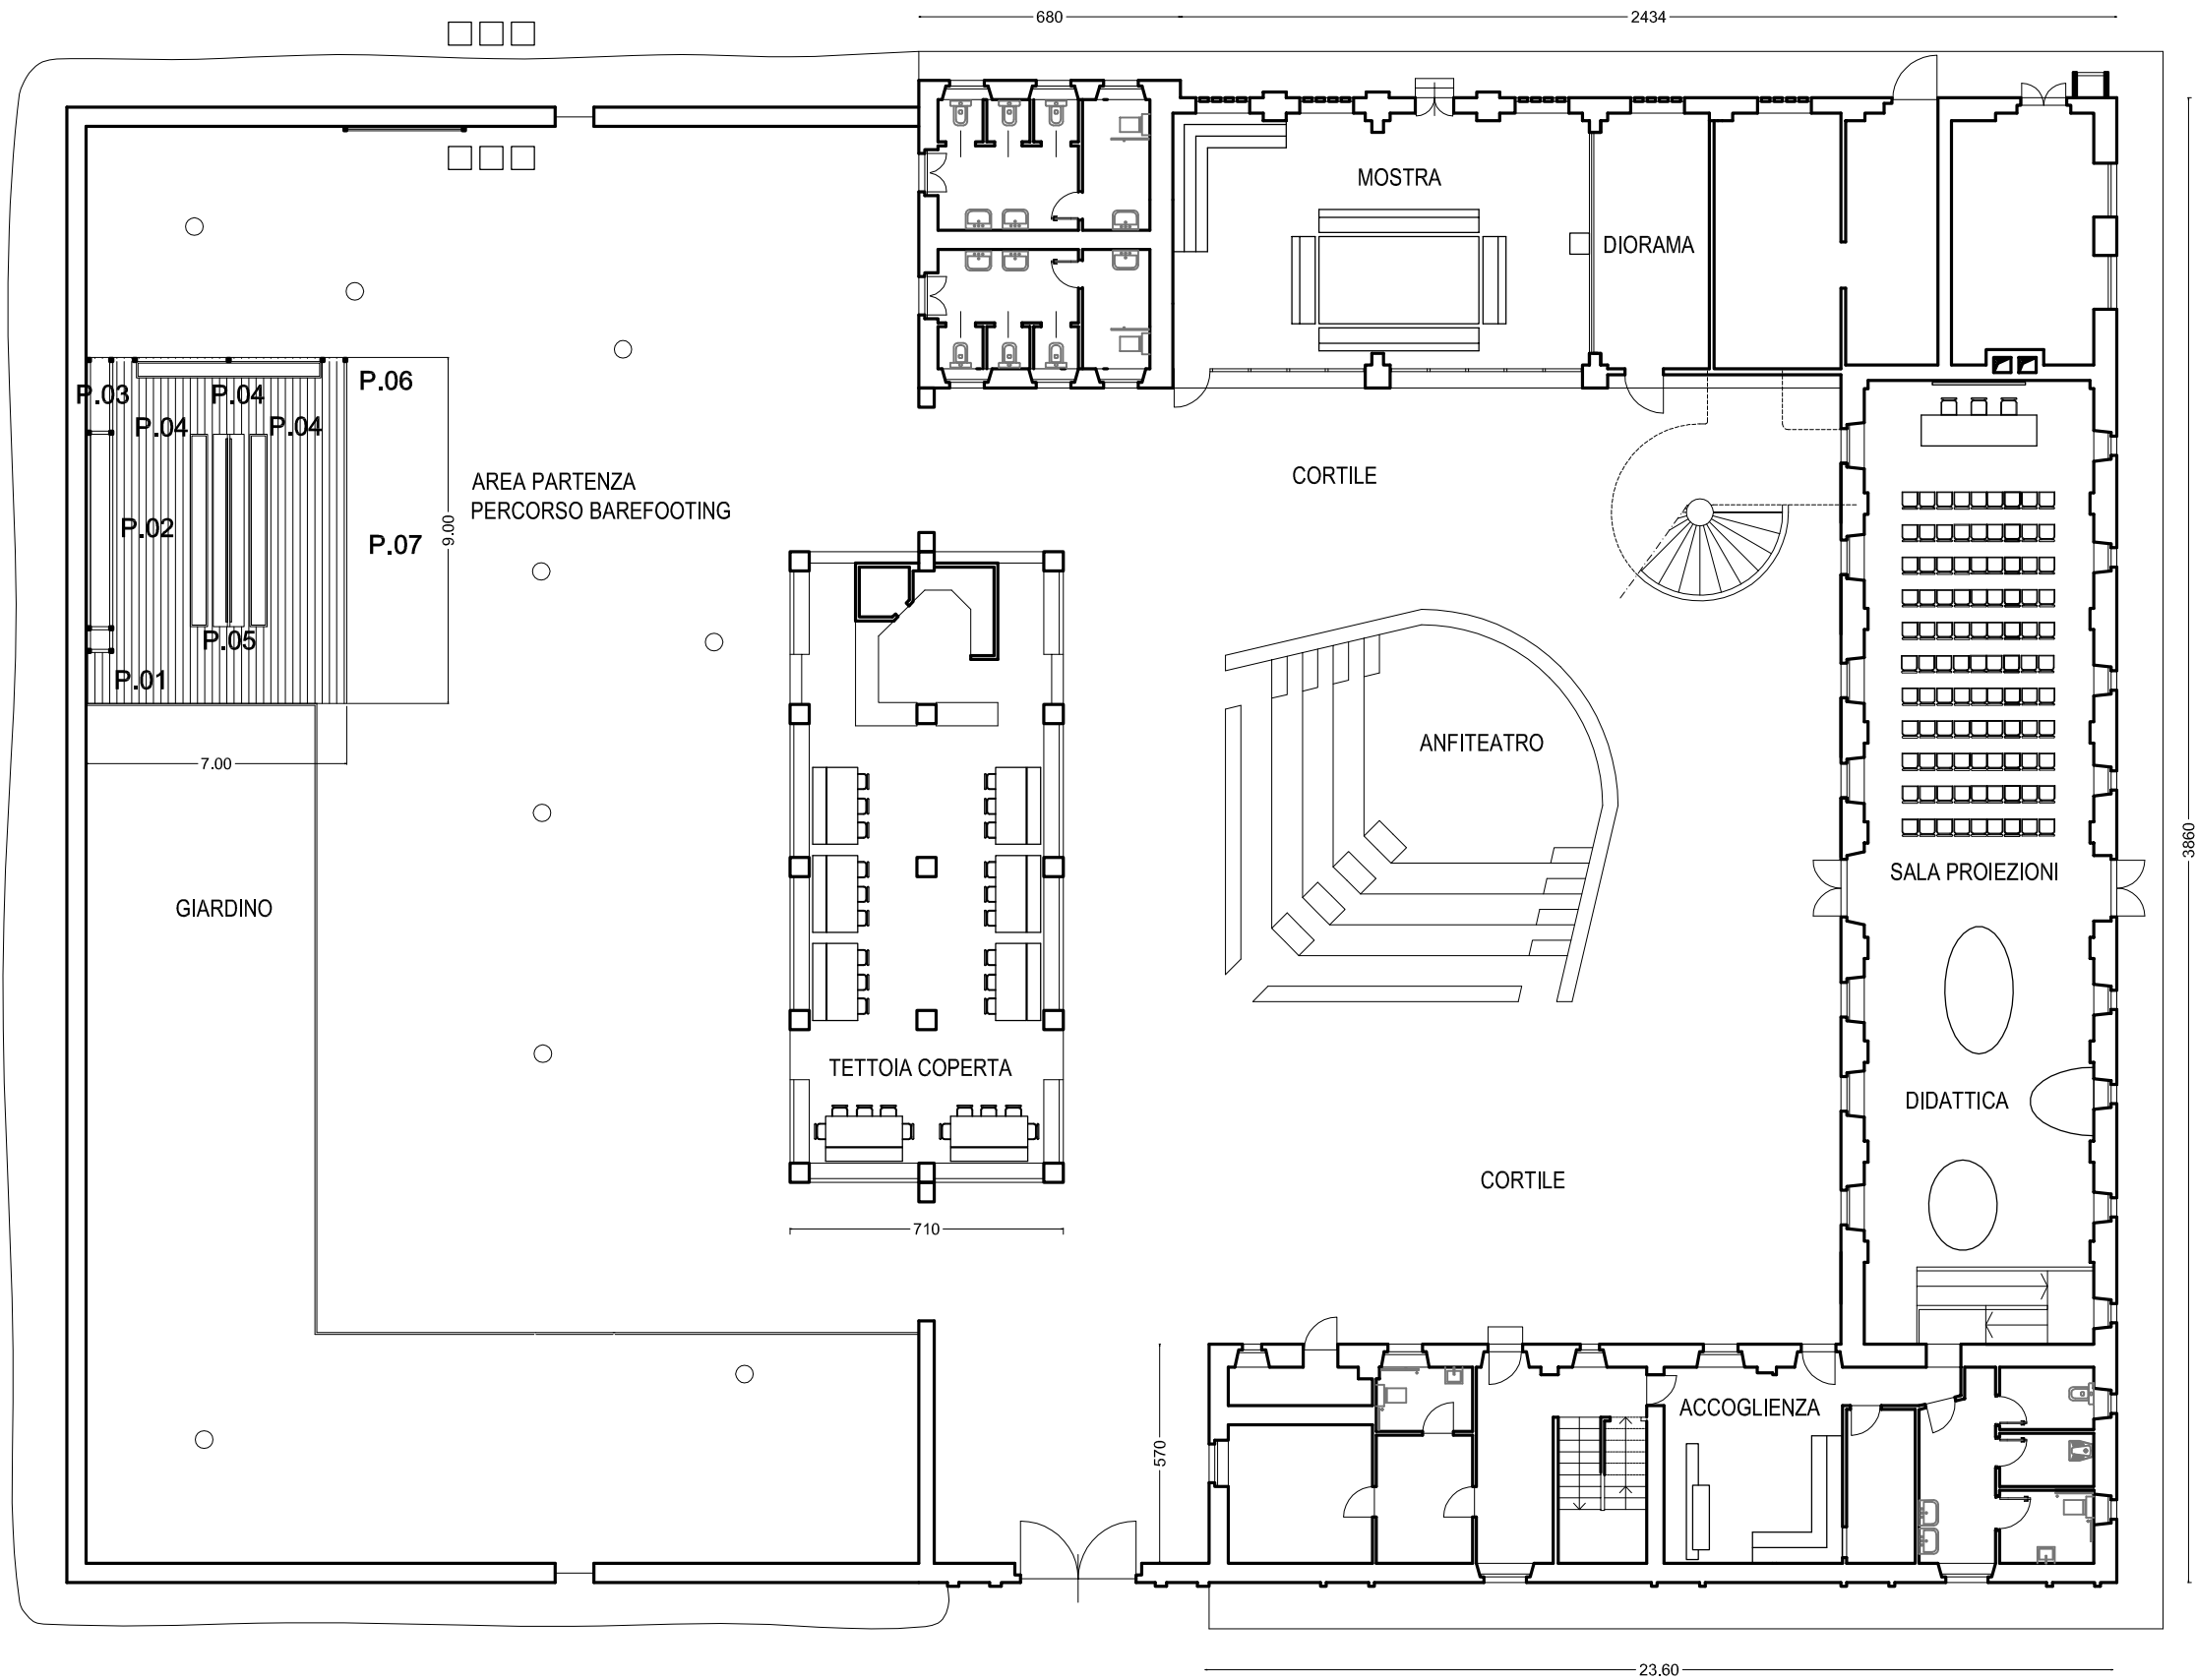

Programma Interreg V- A Italia-Francia

ALCOTRA 2014-2020

PROGETTO DI FATTIBILITA'

Tavole Grafiche

novembre 2018

PERCORSO BARFOOTNG - PLANIMETRIA STATO DI FATTO

PERCORSO BARFOOTNG - PLANIMETRIA STATO DI FATTO

PERCORSO BAREFOOTING CASCINA BRERO PIANTA PIANO TERRENO STATO DI FATTO

PERCORSO BAREFOOTING CASCINA BRERO PIANTA PIANOPRIMO STATO DI FATTO

CASCINA BRERO PLANIMETRIA GENERALE

BARFOOTING - INDIVIDUAZIONE PERCORSO

CASCINA BRERO Pianta Piano Terreno Progetto

CASCINA BRERO Pianta Piano Terreno Progetto

SENTIERO COLLEGAMENTO CASCINE

SENTIERO FRA LE CASCINE STATO DI FATTO

CASCINA BRERO

SENTIERO
ESISTENTE

SENTIERO
ESISTENTE