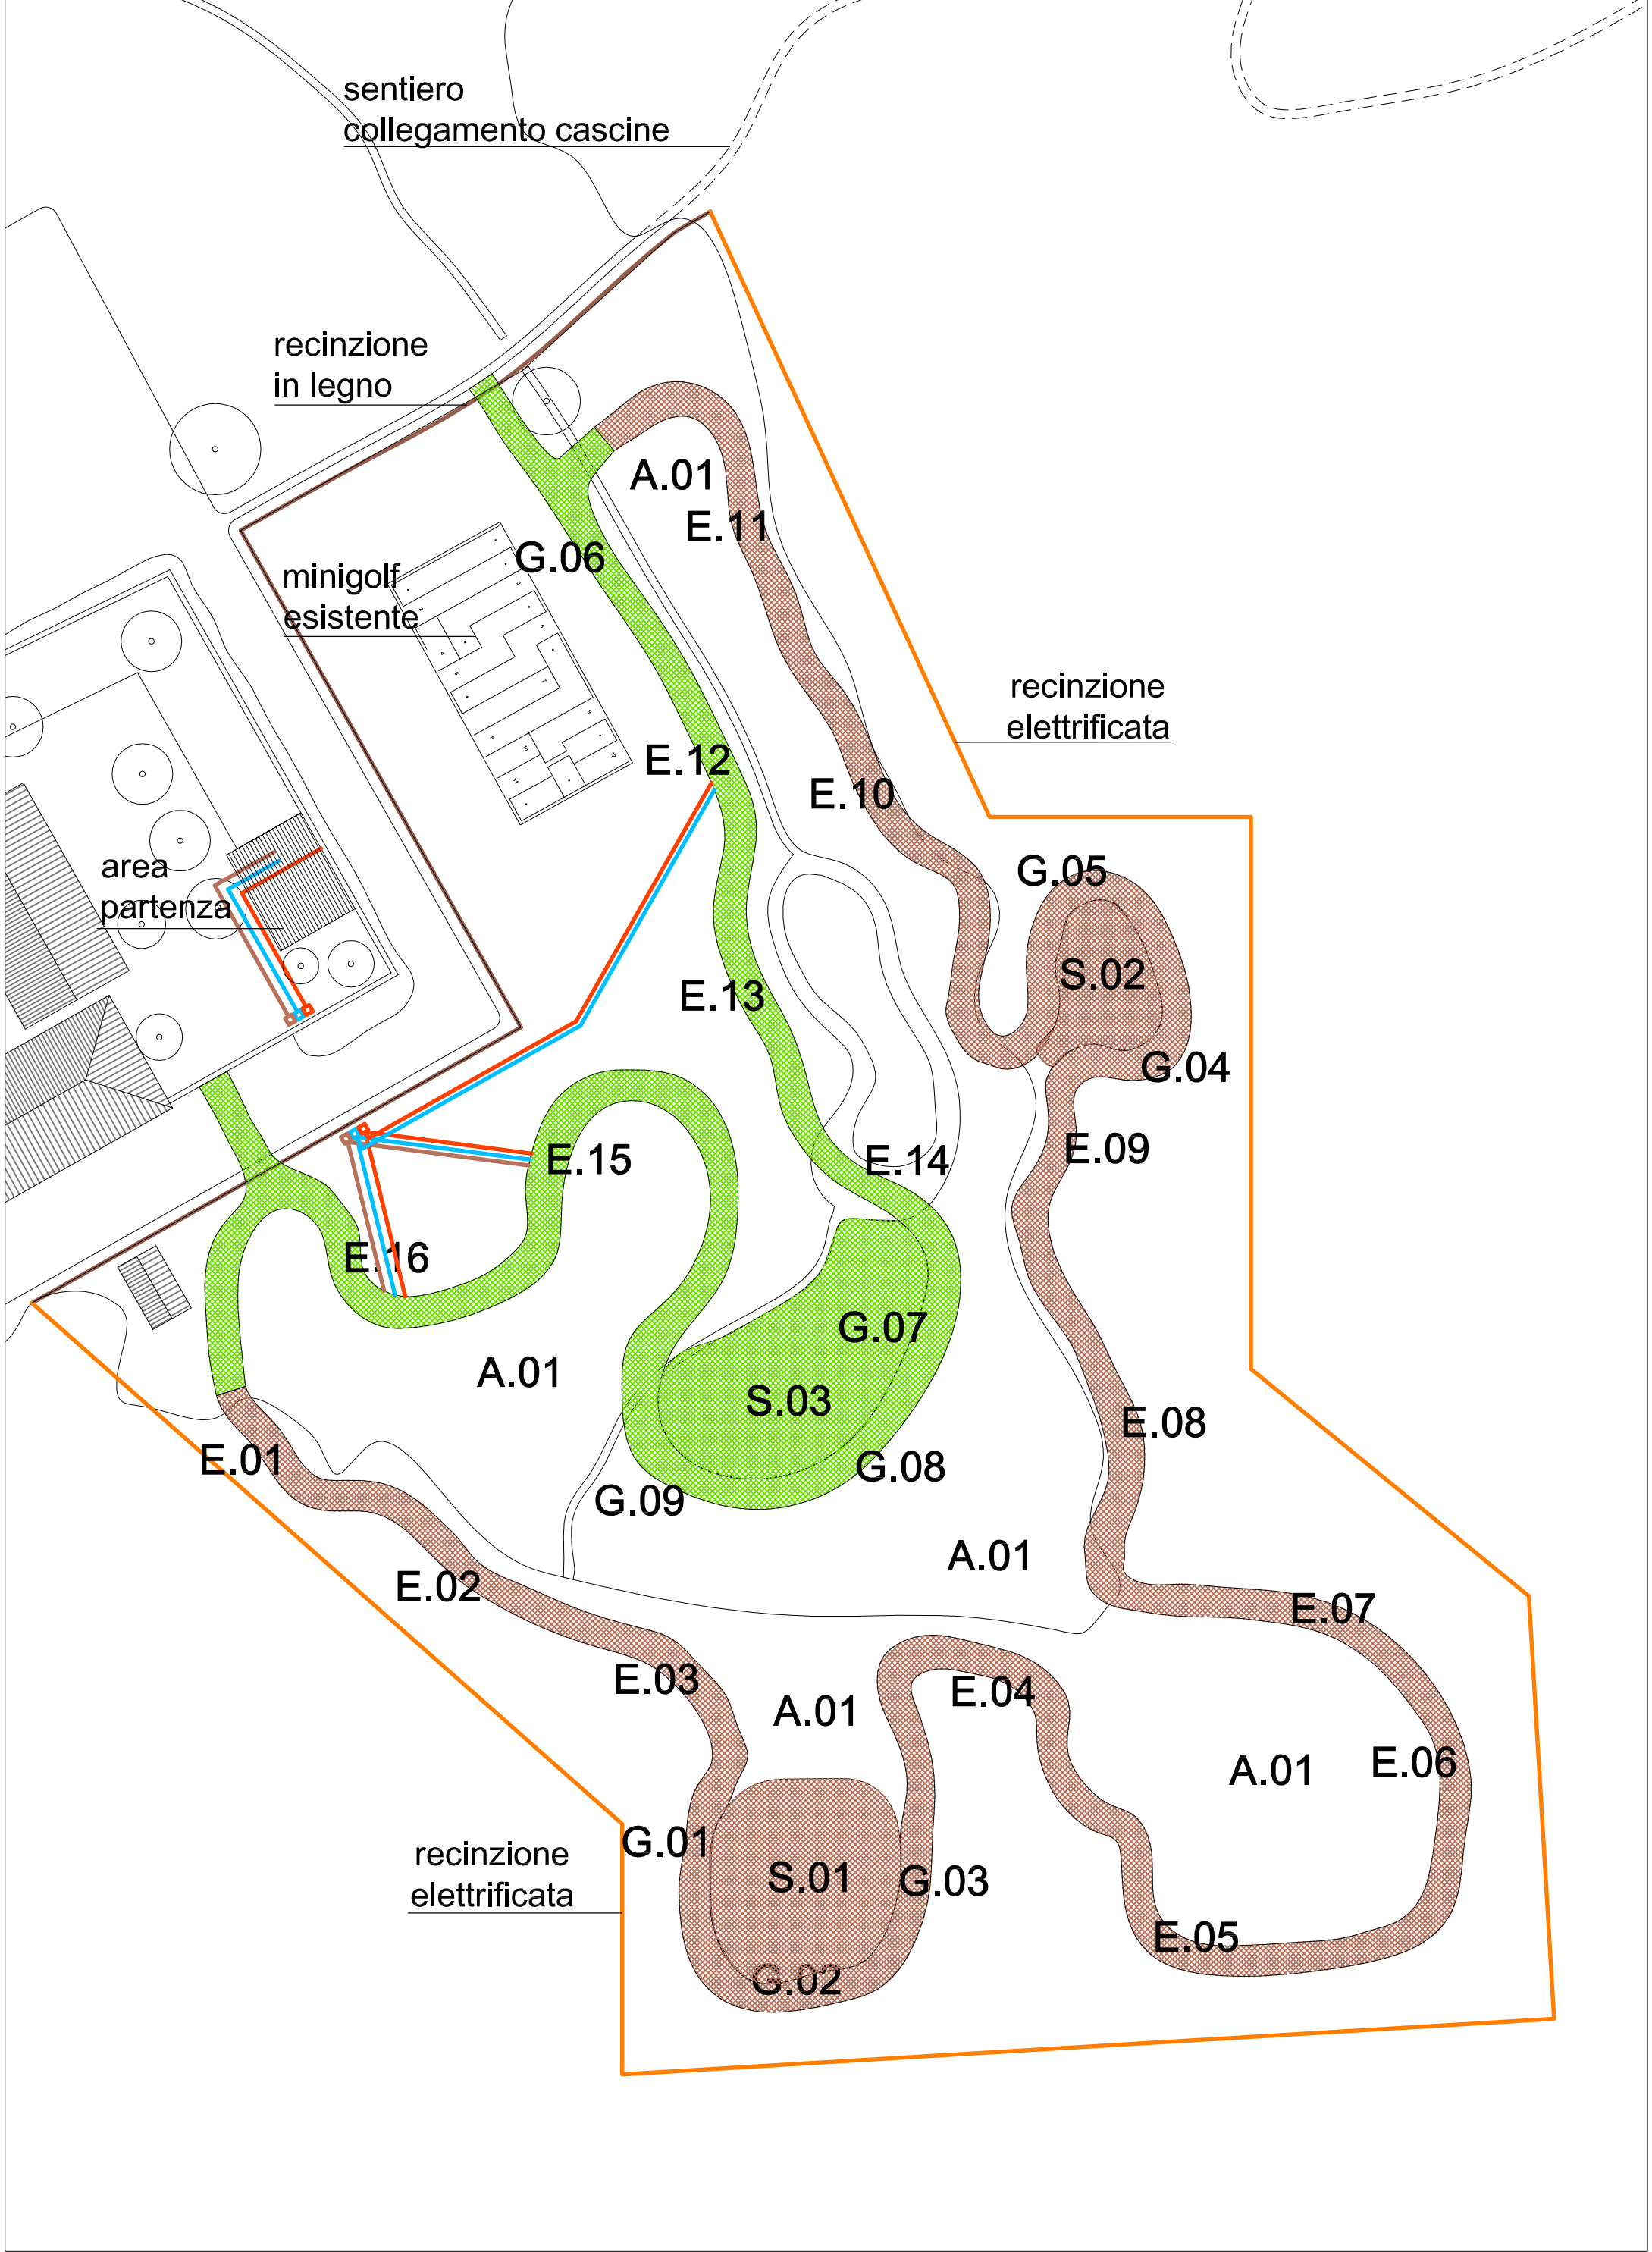

Programma Interreg V- A Italia-Francia

ALCOTRA 2014-2020

PROGETTO DI FATTIBILITA'

Tavole Grafiche

novembre 2018

PERCORSO BARFOOTNG - PLANIMETRIA STATO DI FATTO

PERCORSO BARFOOTNG - PLANIMETRIA STATO DI FATTO

PERCORSO BAREFOOTING CASCINA BRERO PIANTA PIANO TERRENO STATO DI FATTO

PERCORSO BAREFOOTING CASCINA BRERO PIANTA PIANOPRIMO STATO DI FATTO

CASCINA BRERO PLANIMETRIA GENERALE

BARFOOTING - INDIVIDUAZIONE PERCORSO

CASCINA BRERO Pianta Piano Terreno Progetto

CASCINA BRERO Pianta Piano Terreno Progetto

SENTIERO COLLEGAMENTO CASCINE

SENTIERO FRA LE CASCINE STATO DI FATTO

CASCINA BRERO

SENTIERO
ESISTENTE

SENTIERO
ESISTENTE

SENTIERO
ESISTENTE

CASCINA RAMPA

SENTIERO FRA LE CASCINE STATO DI FATTO

SENTIERO FRA LE CASCINE PROGETTO

CASCINA BRERO

P.01

B.01
P.02

SENTIERO
ESISTENTE