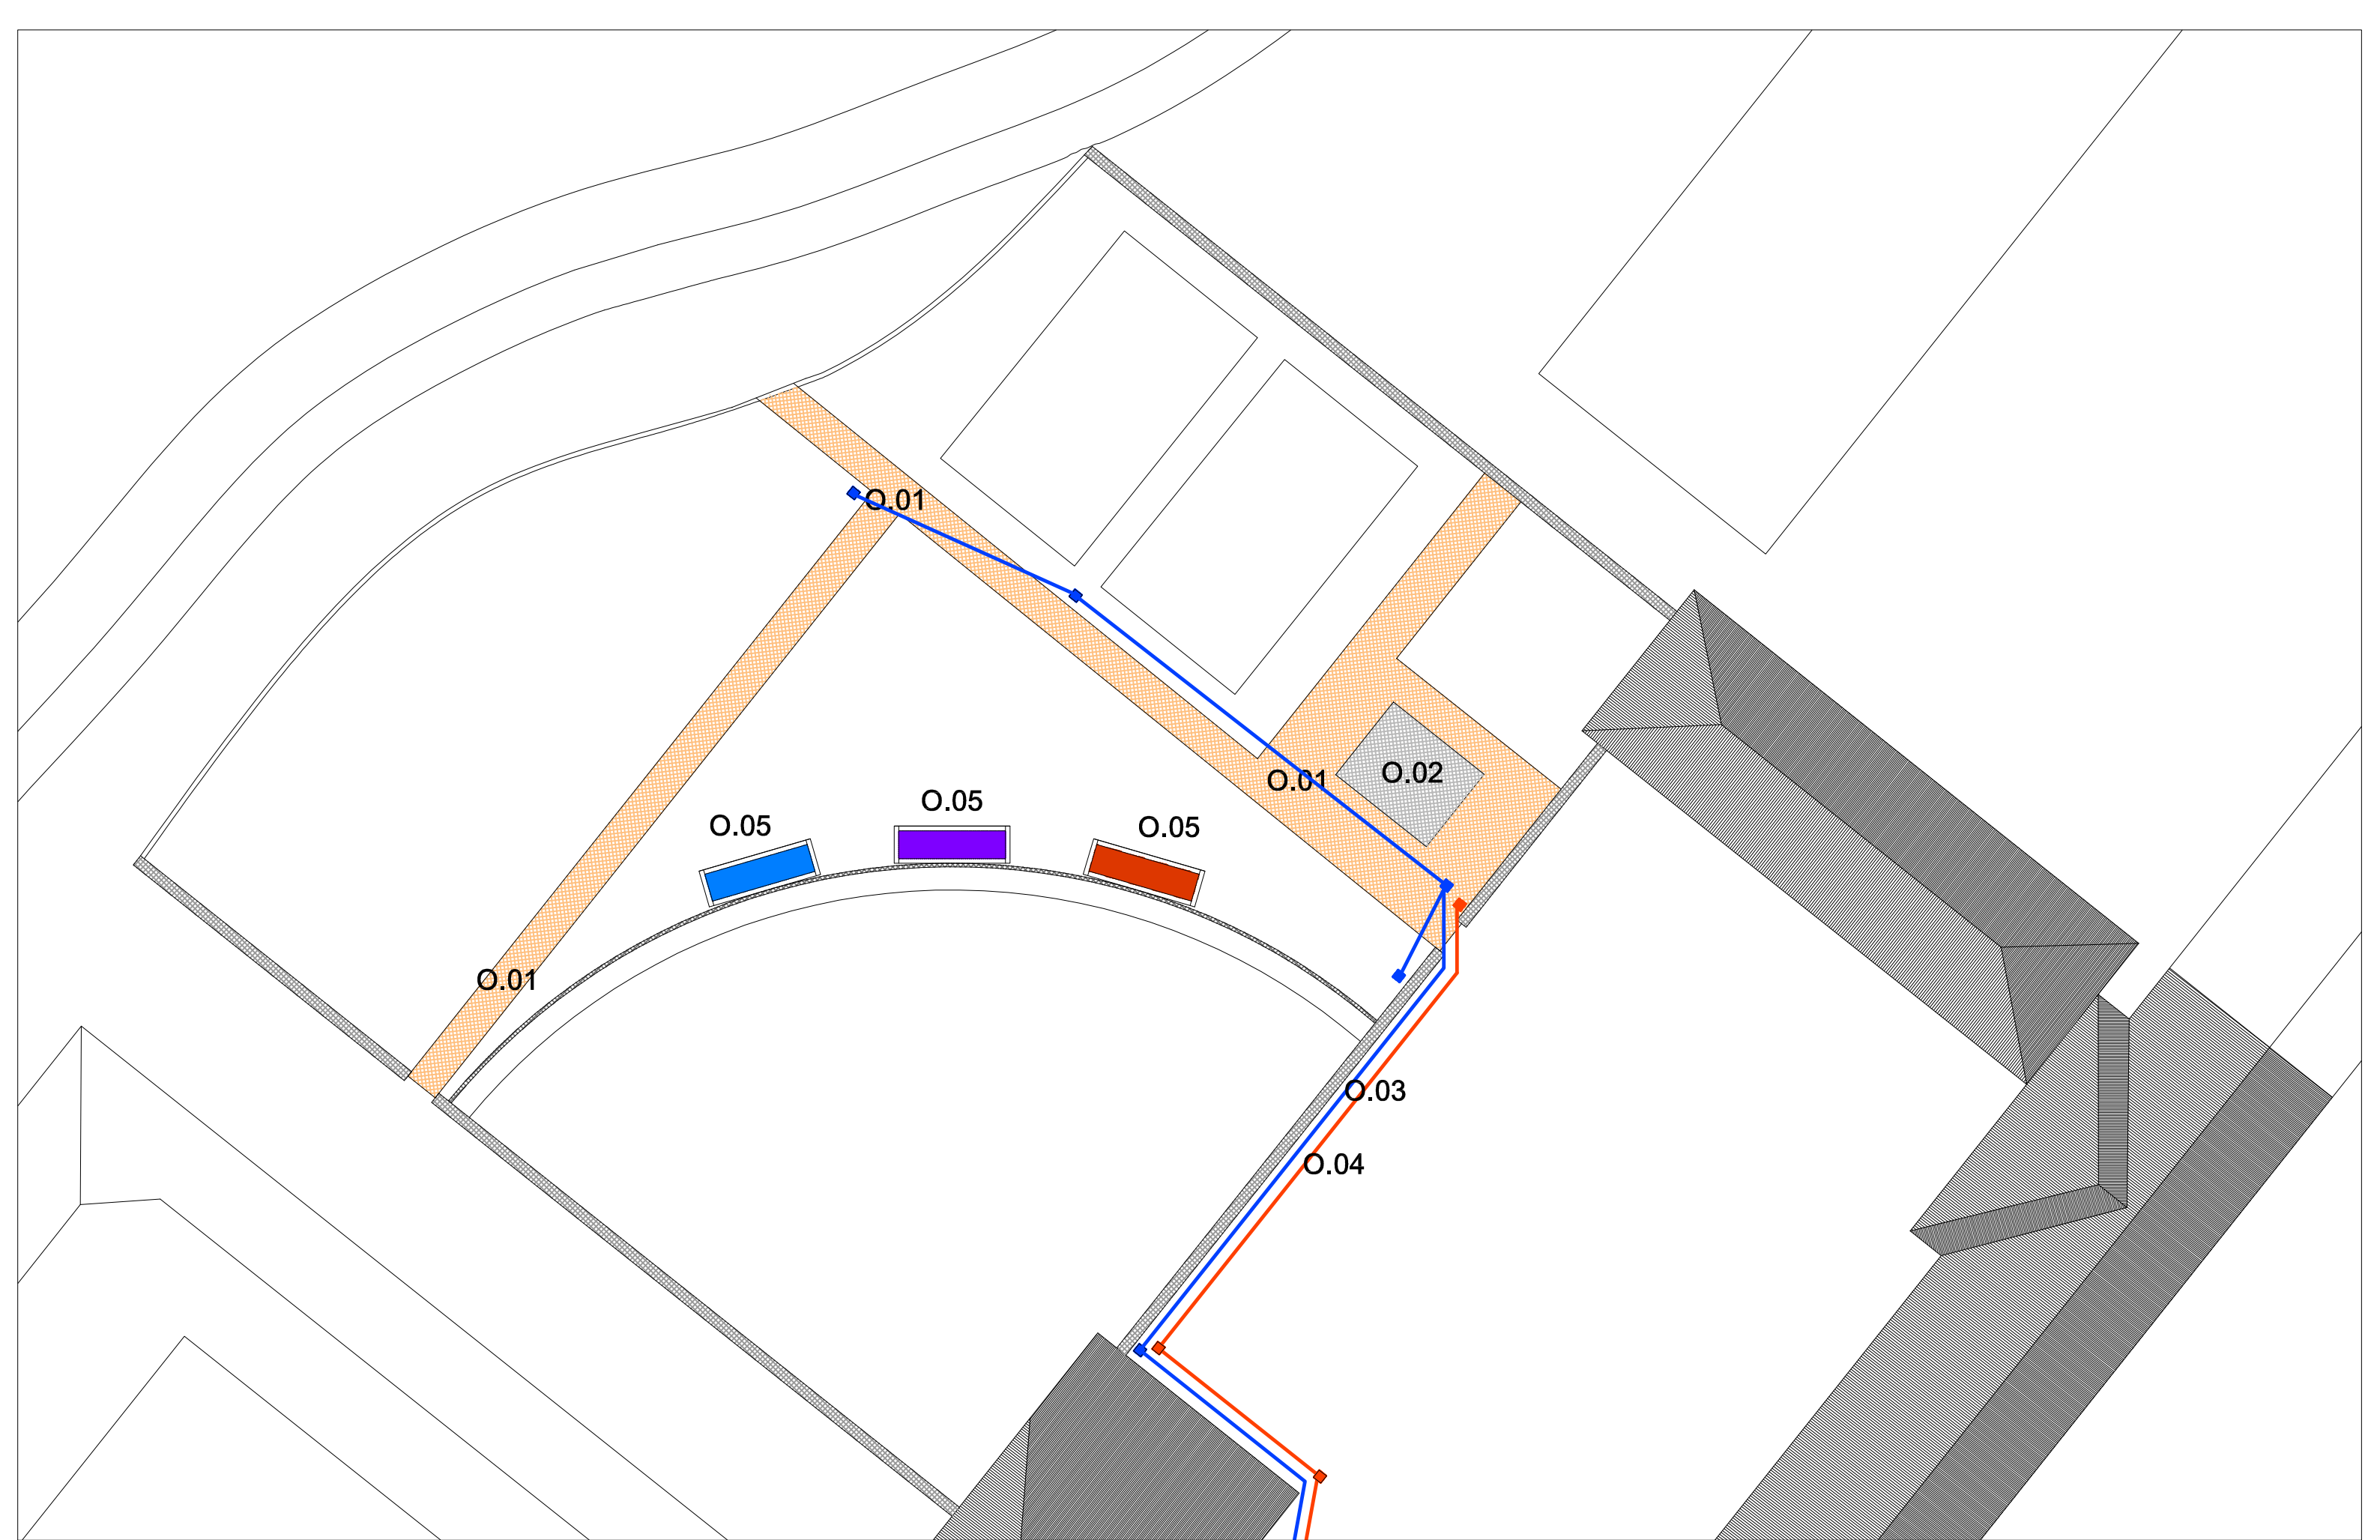

PERCORSO SENSORIALE ORTO STUPINIGI PROGETTO

PERCORSO SENSORIALE ORTO STUPINIGI PROGETTO