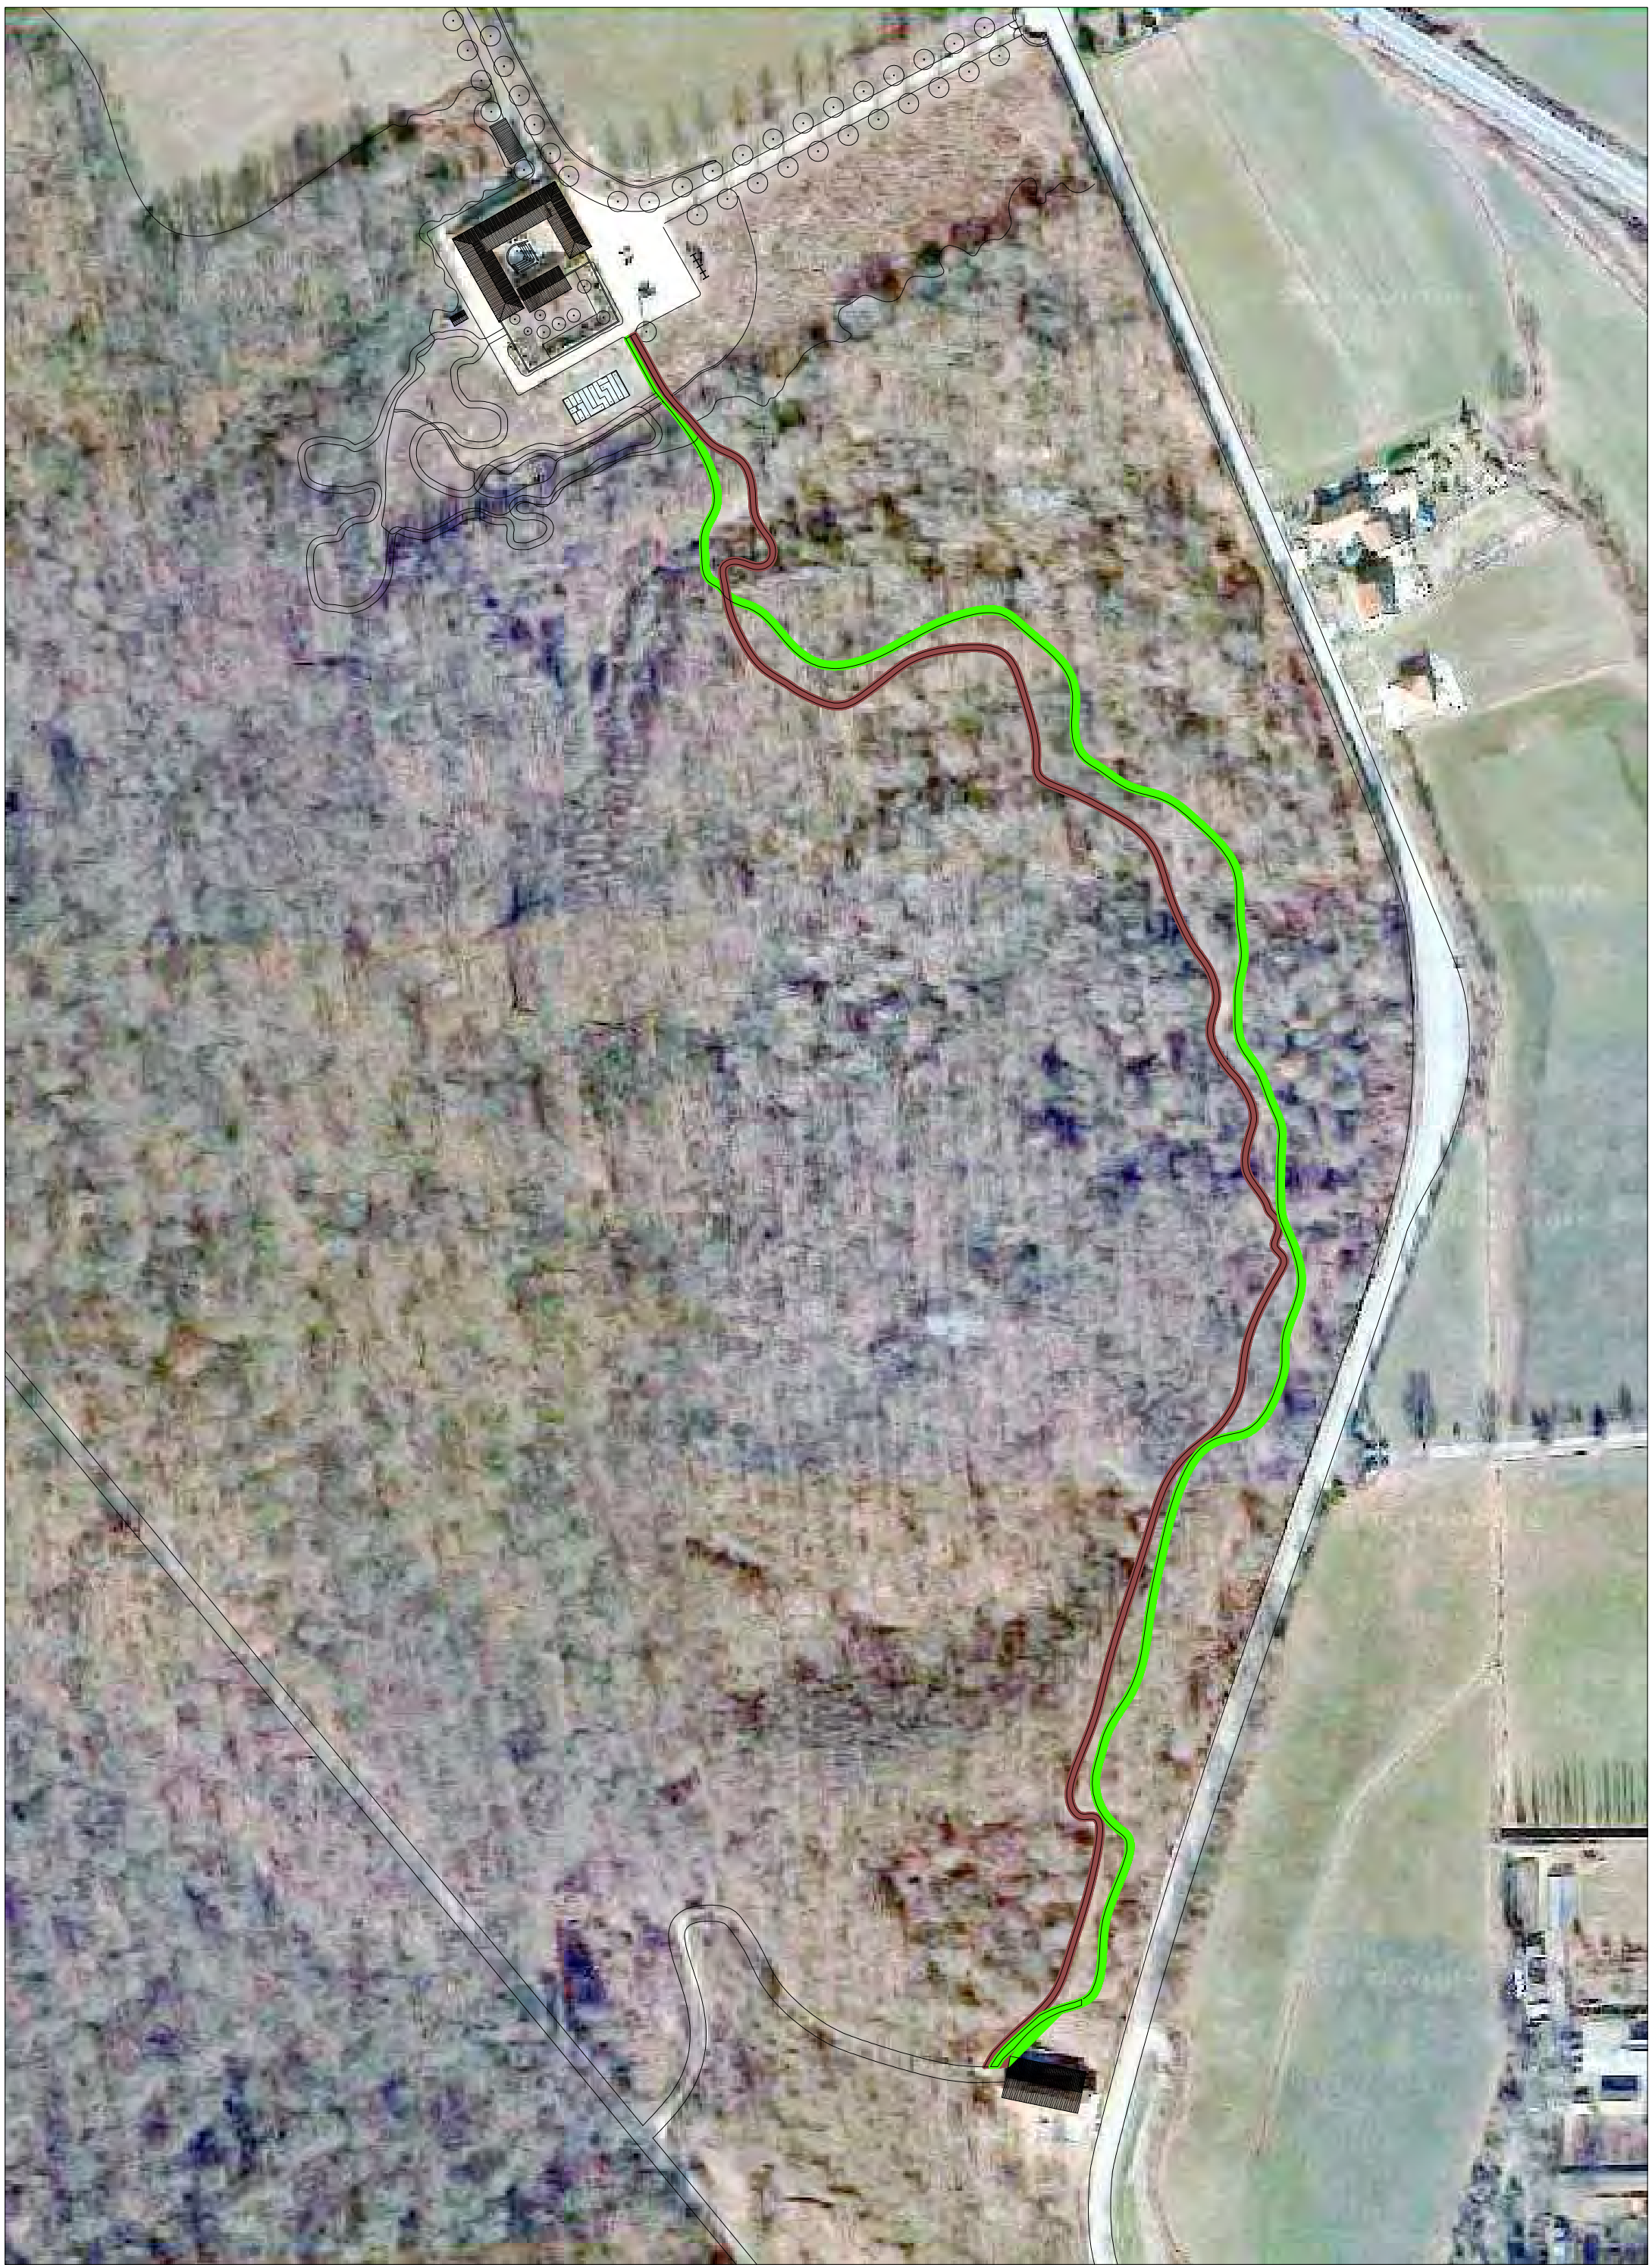

Programma Interreg V- A Italia-Francia

ALCOTRA 2014-2020

PROGETTO DI FATTIBILITA'

Tavole Grafiche

novembre 2018

PERCORSO BARFOOTNG - PLANIMETRIA STATO DI FATTO

PERCORSO BARFOOTNG - PLANIMETRIA STATO DI FATTO

PERCORSO BAREFOOTING CASCINA BRERO PIANTA PIANO TERRENO STATO DI FATTO

PERCORSO BAREFOOTING CASCINA BRERO PIANTA PIANOPRIMO STATO DI FATTO

CASCINA BRERO PLANIMETRIA GENERALE

BARFOOTING - INDIVIDUAZIONE PERCORSO

CASCINA BRERO Pianta Piano Terreno Progetto

CASCINA BRERO Pianta Piano Terreno Progetto

SENTIERO COLLEGAMENTO CASCINE

SENTIERO FRA LE CASCINE STATO DI FATTO

CASCINA BRERO

SENTIERO
ESISTENTE

SENTIERO
ESISTENTE

SENTIERO
ESISTENTE

CASCINA RAMPA

SENTIERO FRA LE CASCINE STATO DI FATTO

SENTIERO FRA LE CASCINE PROGETTO

CASCINA BRERO

P.01

B.01
P.02

SENTIERO
ESISTENTE