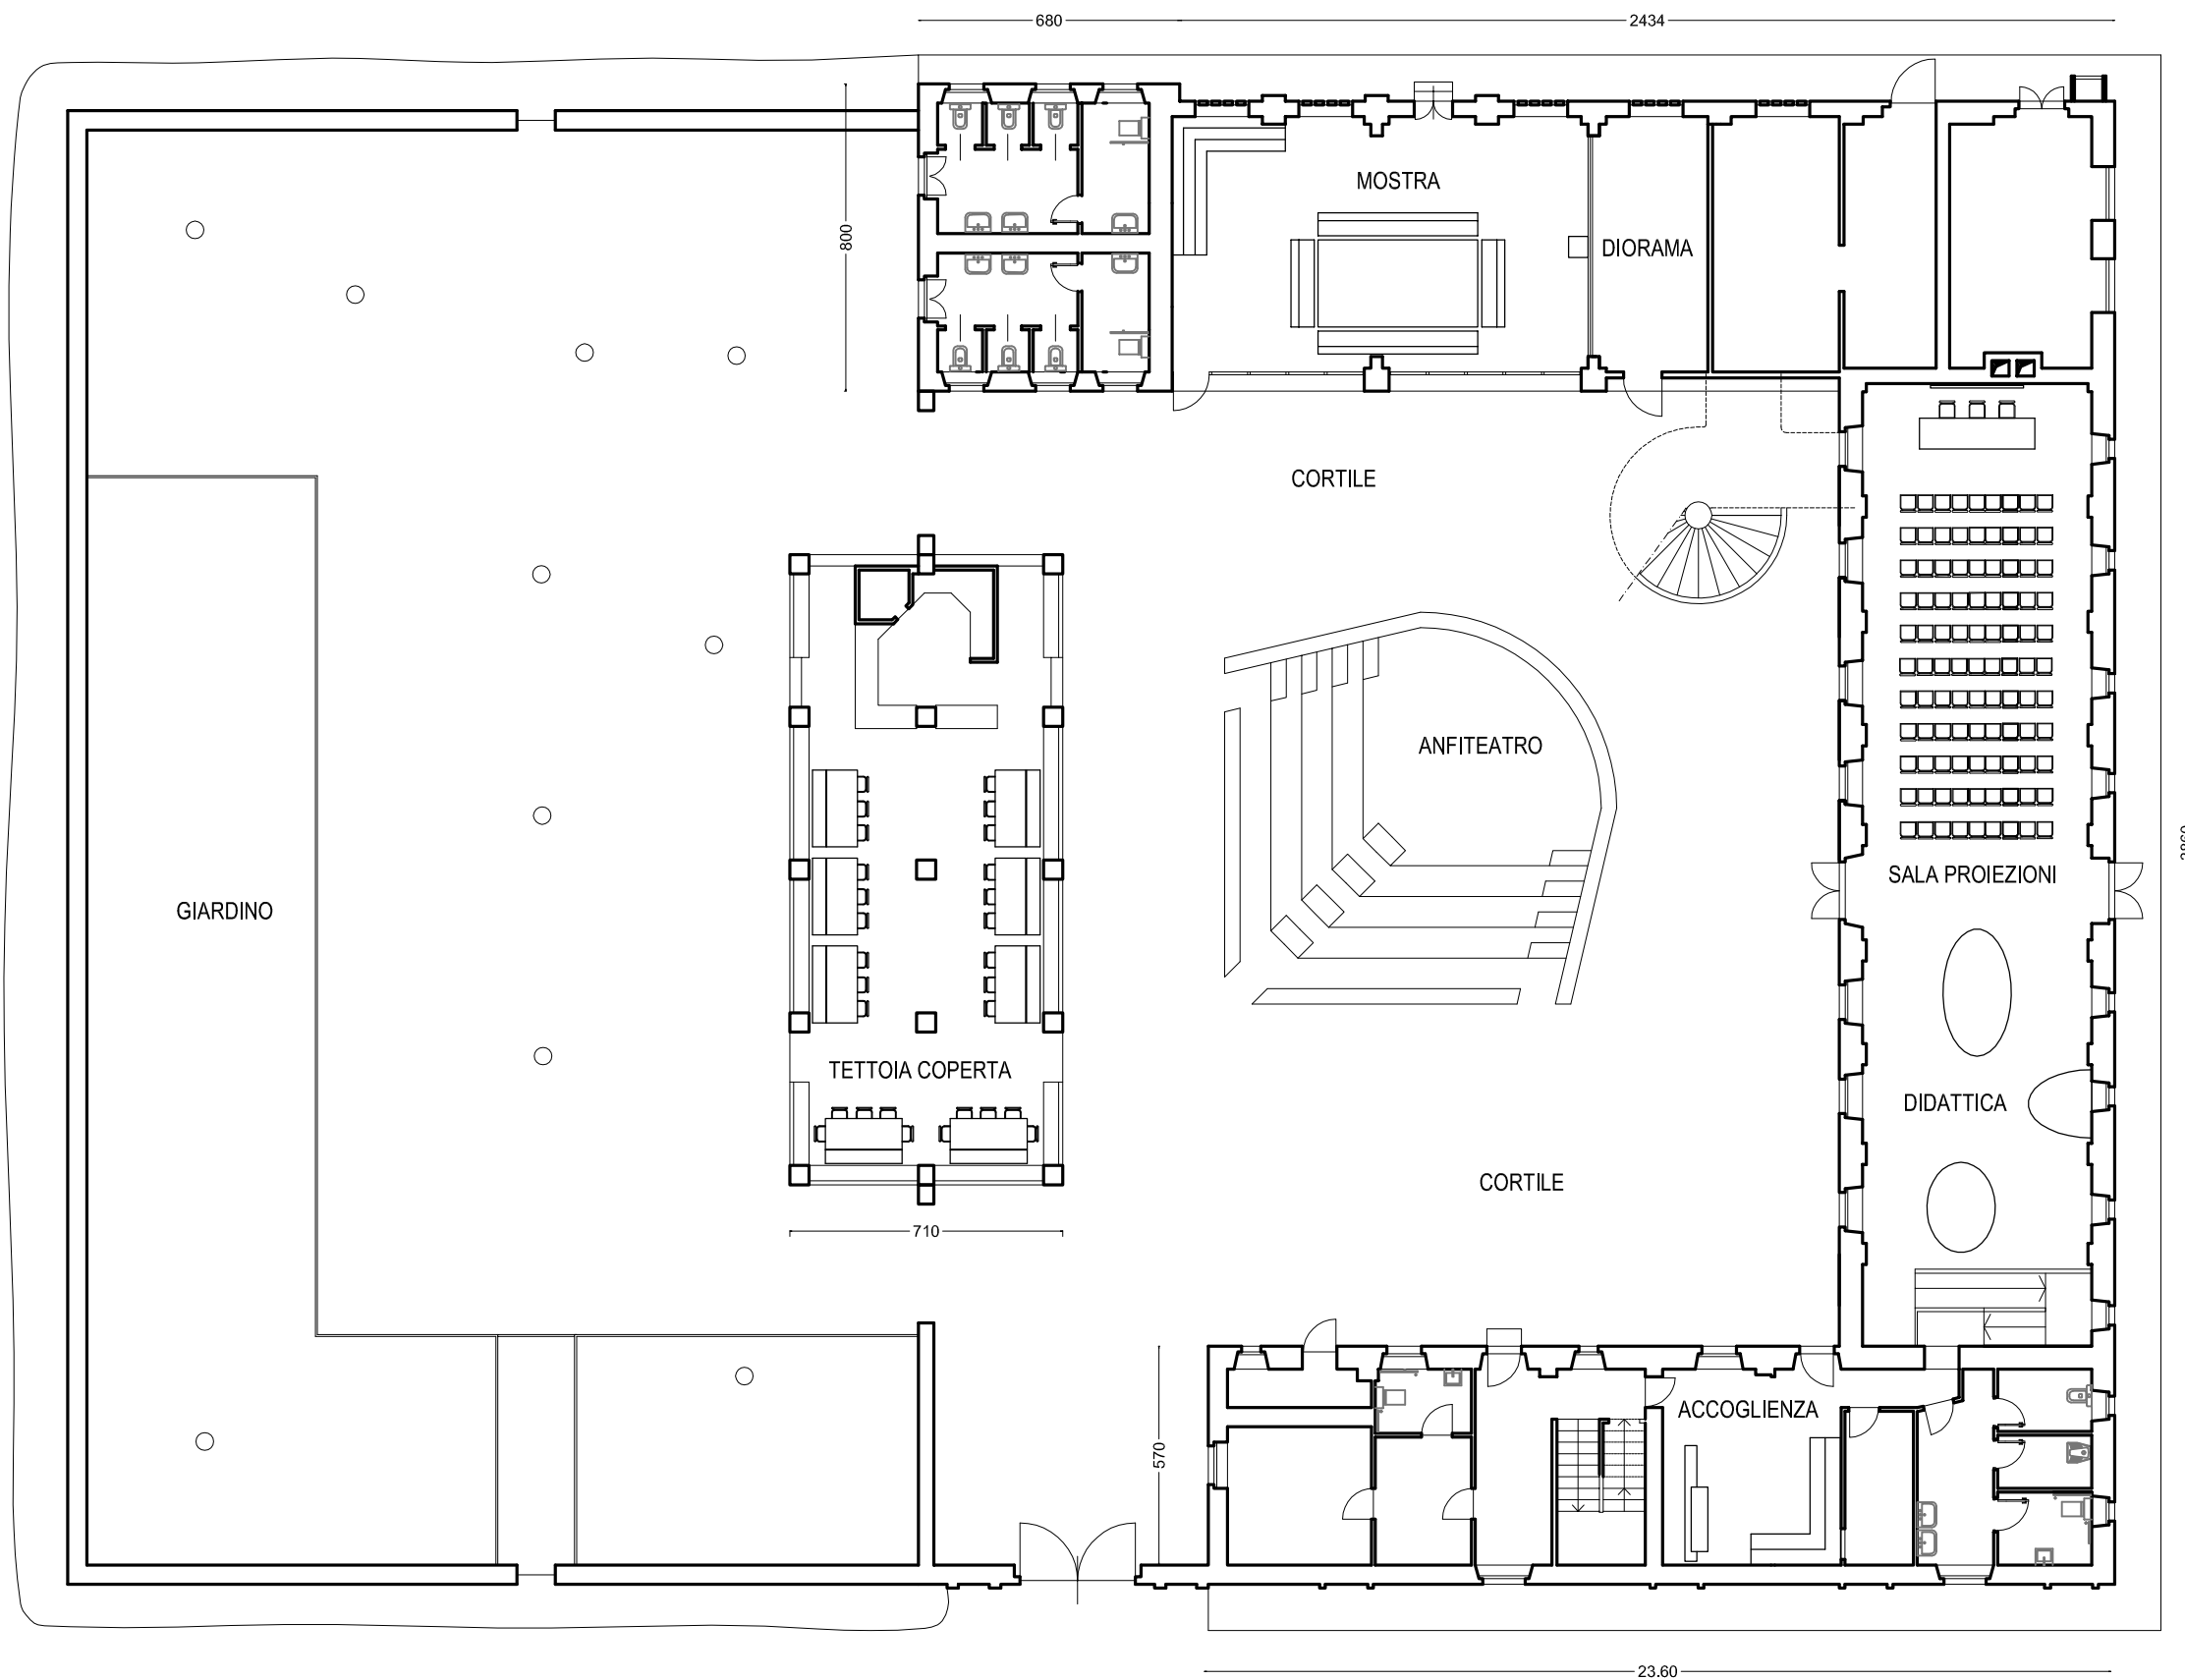

Programma Interreg V- A Italia-Francia

ALCOTRA 2014-2020

PROGETTO DI FATTIBILITA'

Tavole Grafiche

novembre 2018

PERCORSO BARFOOTNG - PLANIMETRIA STATO DI FATTO

PERCORSO BARFOOTNG - PLANIMETRIA STATO DI FATTO

PERCORSO BAREFOOTING CASCINA BRERO PIANTA PIANO TERRENO STATO DI FATTO

PERCORSO BAREFOOTING CASCINA BRERO PIANTA PIANOPRIMO STATO DI FATTO

CASCINA BRERO PLANIMETRIA GENERALE

BARFOOTING - INDIVIDUAZIONE PERCORSO

CASCINA BRERO Pianta Piano Terreno Progetto

CASCINA BRERO Pianta Piano Terreno Progetto

SENTIERO COLLEGAMENTO CASCINE

SENTIERO FRA LE CASCINE STATO DI FATTO

CASCINA BRERO

SENTIERO
ESISTENTE

SENTIERO
ESISTENTE