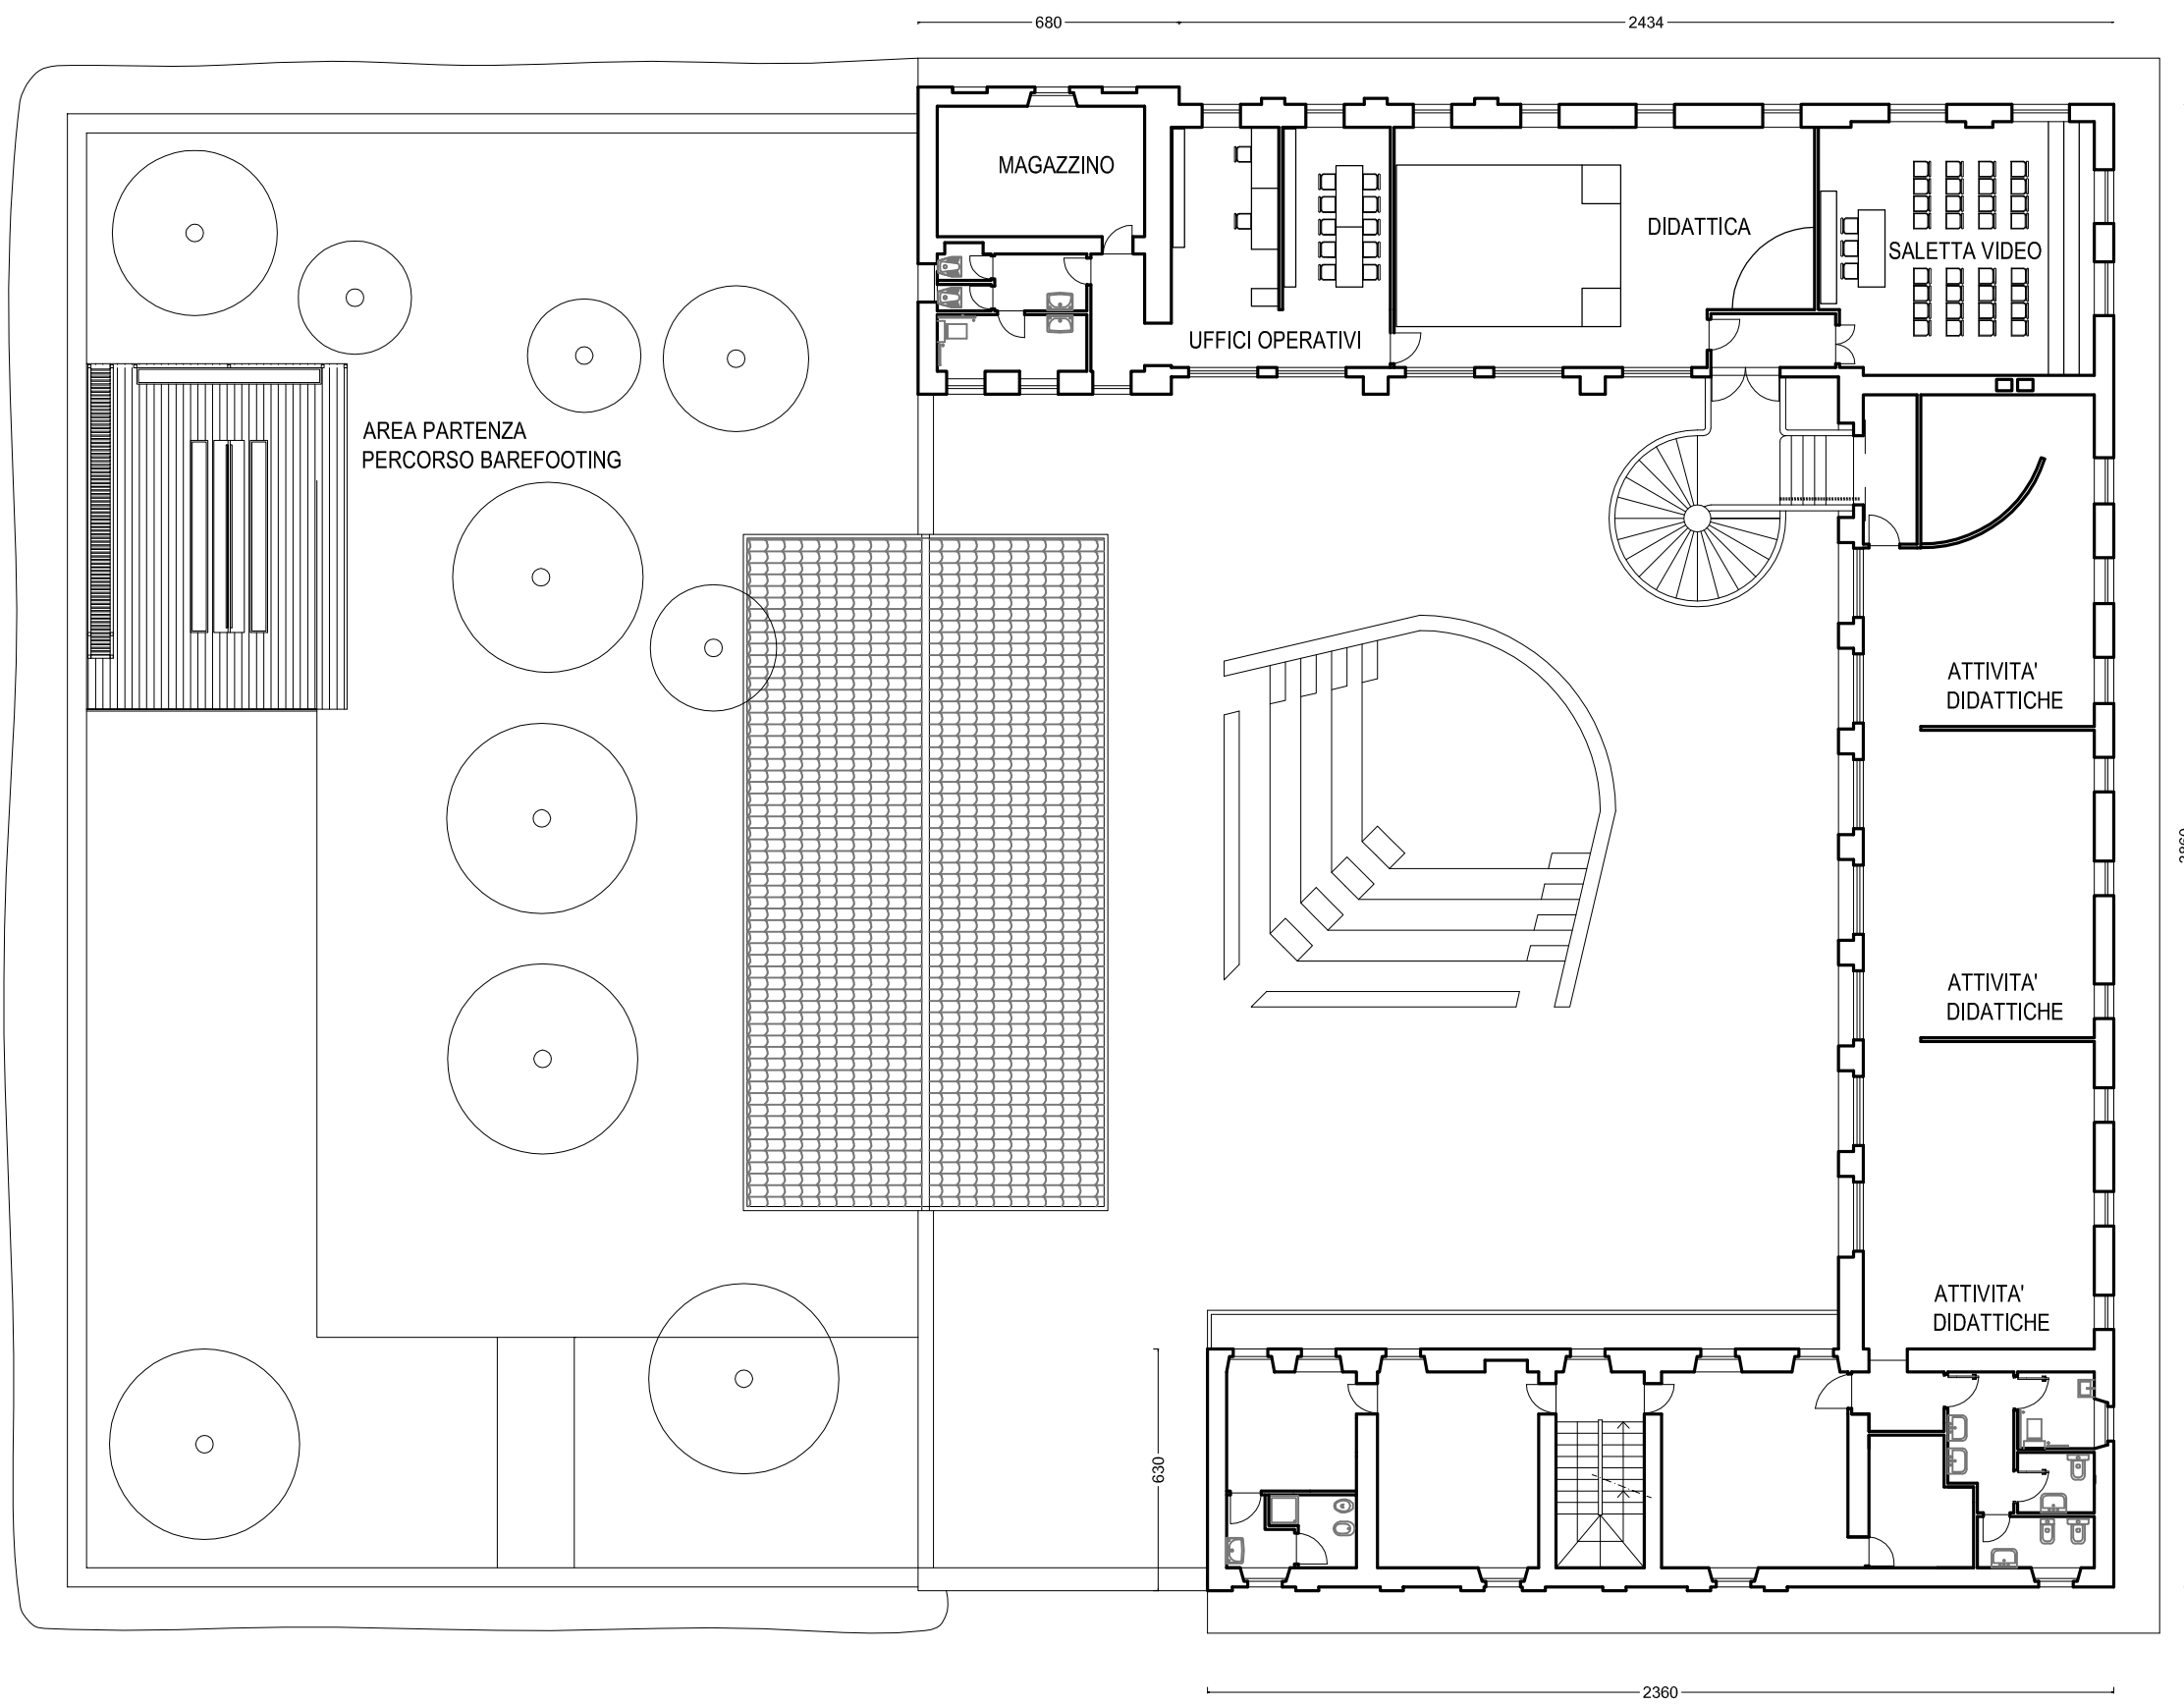

Programma Interreg V- A Italia-Francia

ALCOTRA 2014-2020

PROGETTO DI FATTIBILITA'

Tavole Grafiche

novembre 2018

PERCORSO BARFOOTNG - PLANIMETRIA STATO DI FATTO

PERCORSO BARFOOTNG - PLANIMETRIA STATO DI FATTO

PERCORSO BAREFOOTING CASCINA BRERO PIANTA PIANO TERRENO STATO DI FATTO

PERCORSO BAREFOOTING CASCINA BRERO PIANTA PIANOPRIMO STATO DI FATTO

CASCINA BRERO PLANIMETRIA GENERALE

BARFOOTING - INDIVIDUAZIONE PERCORSO

CASCINA BRERO Pianta Piano Terreno Progetto

CASCINA BRERO Pianta Piano Terreno Progetto

SENTIERO COLLEGAMENTO CASCINE

SENTIERO FRA LE CASCINE STATO DI FATTO

CASCINA BRERO

SENTIERO
ESISTENTE

SENTIERO
ESISTENTE